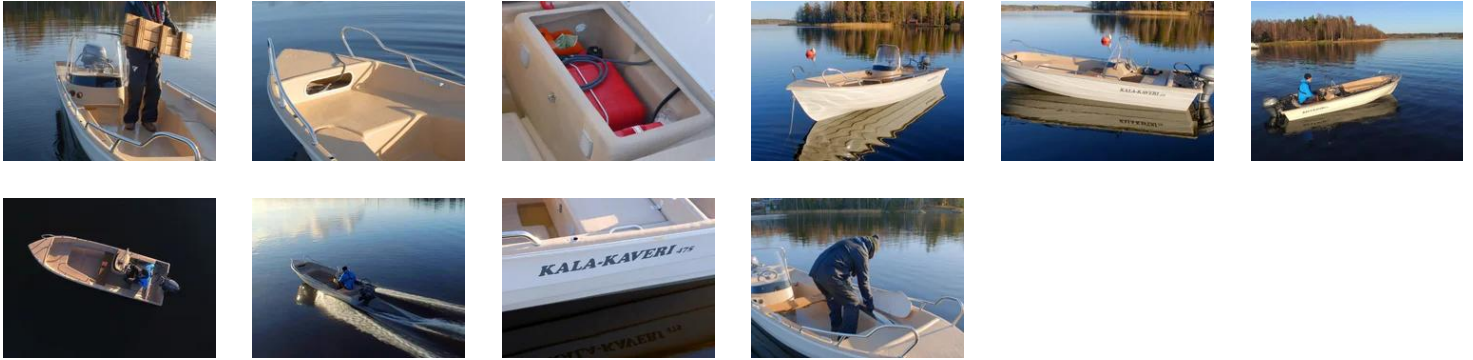

Suvi Kala-Kaveri 475 ja F15, Ajamaton ajoneuvo

Myydään, 8 650 €, 2026, Moottorivene, Pulpettivene, Pituus: 4,77 metriä, Leveys: 1,56 metriä, Paino: 190 kg, Takuu: 24 kk

Lisätiedot :

Suvin 40 v juhluvuoden kampanjahinta Yamahan F15 CEPL moottorilla varustettuna on 8.690 €. Hinnat ilman moottoria Kala-Kaveri R veneelle on 4.450 € sis. köliraudan, tuulilasin ja RST kaaren tuulilasille sekä ilman pulpettia 4.350 €

Suvi / Palta veneet Rantakoneelta! Kaikkiin malleihin kattavat vaihto- ja rahoitusmahdollisuudet! Kysy lisää!

Kala-Kaveri 475 on monitoiminen sadevesityhjenevä malli mökki- ja kalastuskäyttöön. Veneessä on helposti kuljettava tasainen lattia, irrallinen keski-istuin tuo tarvittaessa lisää avotilaa. 120 cm pitkä lukittava vapa/säilytystila. Keulakansi on kiinteä ilman köysiboxin luukkuja. Tila on kuitenkin käytettävissä köysiboxina etupenkin selkänojan aukosta. Vesi poistuu veneestä sen vedessä kelluessakin, esim. laiturissa. Muistat vain jättää pohjatulpan auki. Saatavana lyhyt- tai pitkärikiselle moottorille. Voit valita perusveneen ilman ohjauspulpettia (Kala-Kaveri 475 MV) tai ohjauspulpetillisen version (Kala-Kaveri 475 R). Kölirauta vakiovarusteena! Korvaa nykyisen Kalakaveri-mallin, joka jää pois mallistosta.