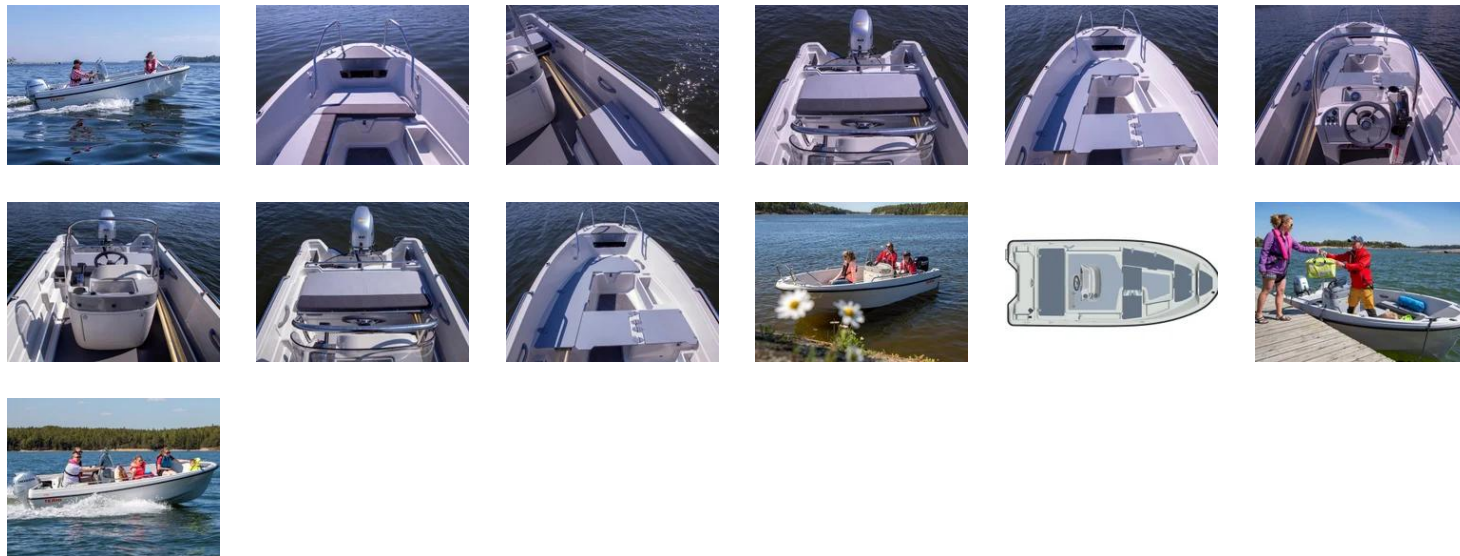

NETTIVENE

<https://www.nettivene.com/en/moottorivene/terhi/825799>

Terhi 450 CC

For sale, 12 490 €, 2026, Motor boat, Length: 4.5 Meter, Width: 1,85 Meter, Weight: 310 kg

Accessories :

Remote control, Swimming ladders

Notes :

Keskipulpetillinen mökki- ja yleisvene

Terhi 450 CC on monipuolinen keskipulpetillinen moottorivene, jolla sekä kuljet mökkimatkat ja retkeilet perheen kesken tai josta heittokalastelet ja lasket verkkoja. Malli perustuu olemassa olevan Terhi 445-mallin runkoon, mutta 450-mallissa peräpeili on erikoisvahvistettu, mahdollistaen jopa 40 hv:n perämoottorin asennuksen. Korotetun moottoritehon ansiosta veneen kuorman kestävyys on entistä parempi ja liukuun nousu on helpompaa. Terhi 445-malleista tuttu taittuva keskipenkki, neljä lukittavaa säilytystilaa sekä lukittava säilytyspaikka airoille säilyvät ennallaan.

Ohjauspulpetti on tuotu veneen keskelle, jolloin vene on paremmin tasapainossa yksin ajettaessa. Pulpetin sijoitus keskellä venettä tekee myös veneessä kulkemisesta helppoa ja turvallista. Veneen akku ja päävirtakytkin on sijoitettu pulpettiin, joten takapenkin alle jää suuri säilytystila johon mahtuu jopa kaksi polttoainesäiliötä.

Terhi 450 CC-mallissa on muiden Terhien tapaan kaksoisrakenne, joka takaa paitsi uppoamattomuuden myös todella hiljaisen ajonautinnon kovassakin kelissä. Kahden ABS-muovikuoren väliin vaahdotetaan vettä-imemätöntä polyuretaania, joka toimii rakenteen vahvistajana ja kellukkeena samalla kun se vaimentaa ääniä. Terhi-veneille myönnetään yhdessä Honda-perämoottorin kanssa peräti 5 vuoden kuluttajatakuu.