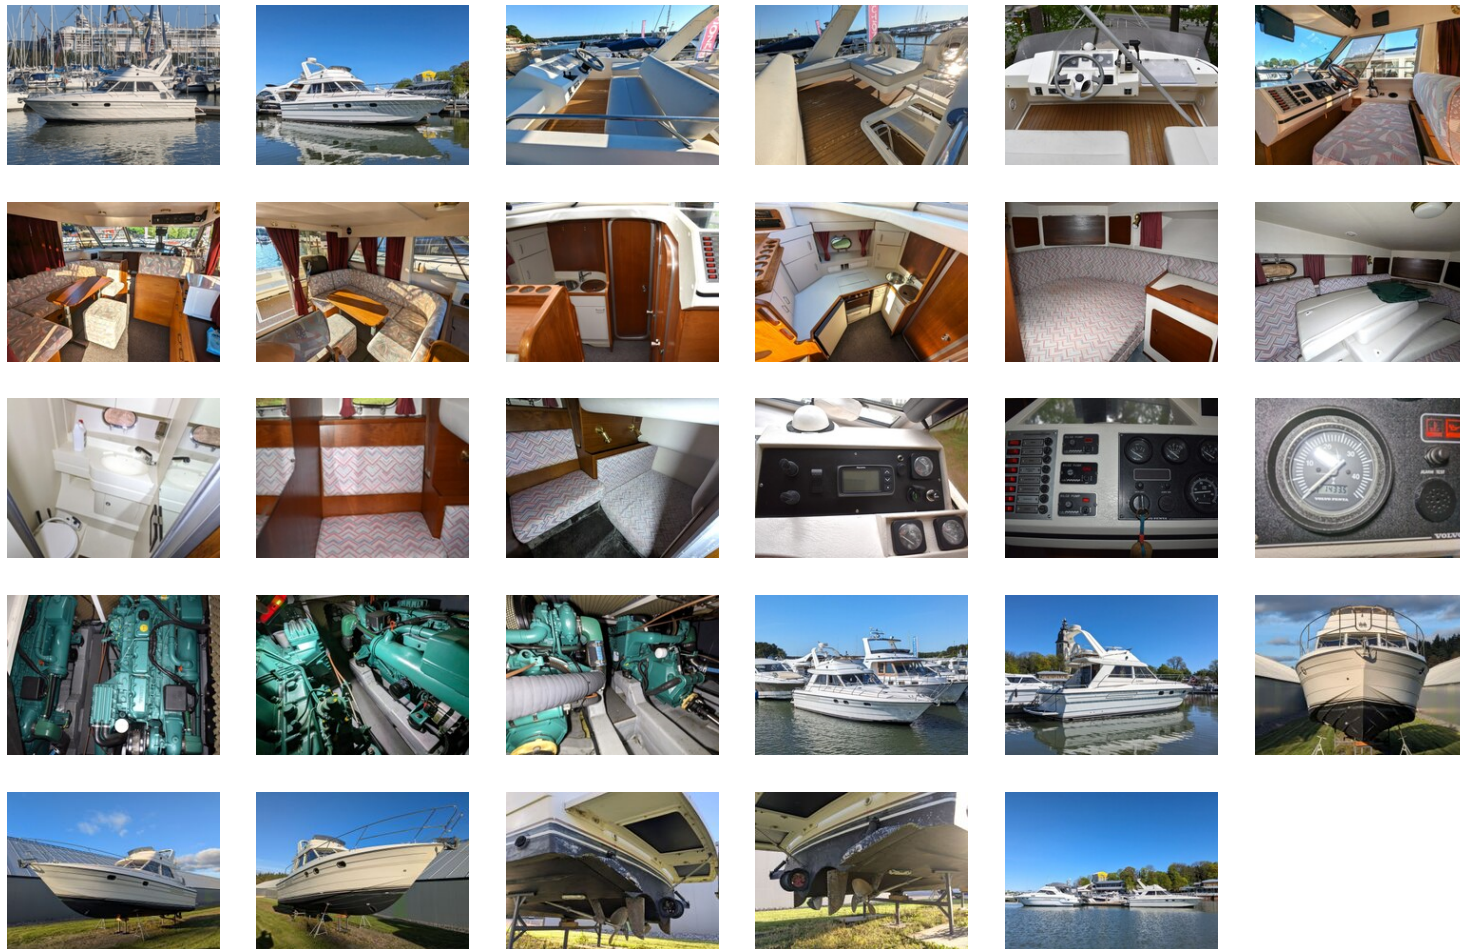

NETTIVENE

<https://www.nettivene.com/en/moottorivene/princess/945662>

Princess 330 Fly

For sale, 59 500 €, 1990, Motor boat, Travel boat, Length: 10.8 Meter, Width: 3,47 Meter

Accessories :

Bolsters, Bow thruster, Compass, Cooking eq, Echo sounder, Fence, GPS, Lights, Map plotter, Refridgerator, Shore power, Shower, Swimming ladders, Toilet

Technical information : No. of beds 4

Notes :

NYT ON EDULLINEN!!!

Siistikuntoinen ja tekniikaltaan erittäin hyvin pidetty Princess 330.

Veneessä on kaksi ovellista kajuuttaa ja paljon avaraa tilaa elämiseen.

Moottoritila ja moottorit ovat uskomattoman siistit.

Keula- sekä perän ohjailupotkurit.

Tarficom tietojen mukainen suurin henkilöluku on 8.

Käyttöönottovuosi 1990.

Vene on valmis heti luovutukseen ja käyttöönotettavaksi.